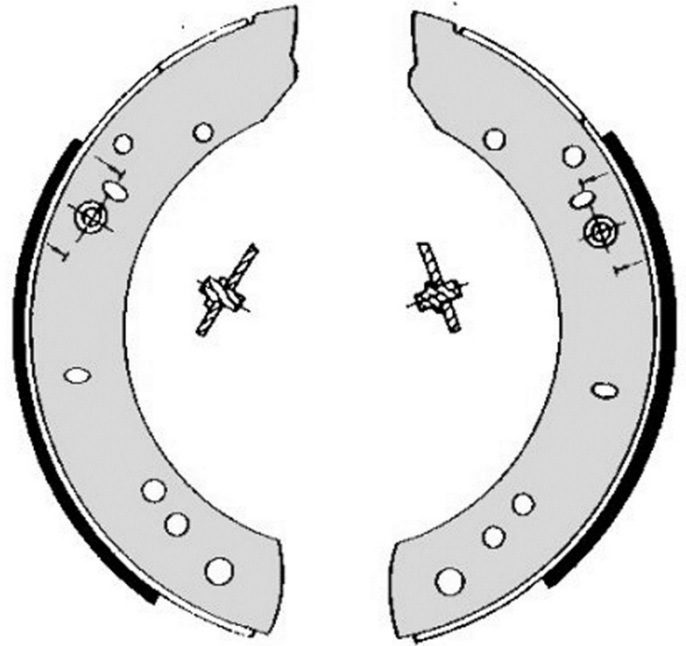

Technische gegevens remschoen

As Achter

Diameter
279,4 mm

Breedte
57 mm

Remsysteem
TRW

Type

Accessoires

EAN-code
8432509641682

Compatibele voertuigen

LAND ROVER

Model	Type	Kw	Jaar
110/127 (LDH)	2.3 D 4x4	46	06/84 08/87
110/127 (LDH)	2.5 4x4	61	10/85 07/90
110/127 (LDH)	2.5 D 4x4	51	09/83 07/90
110/127 (LDH)	2.5 TD 4x4	63	09/86 07/90
110/127 (LDH)	3.5 4x4	98	09/83 07/90
88/109 (LR)	2.3 4x4 (LR 88 OL, LR 109 OL)	51	09/63 12/86
88/109 (LR)	2.3 D 4x4 (LR 88 DL, LR 109 DL)	46	09/63 12/86
88/109 Hardtop (LR)	2.3 4x4 (LR 88 OP, LR 109 OP)	51	09/63 12/86
88/109 Hardtop (LR)	2.3 D 4x4 (LR 88 DP, LR 109 DP)	46	09/63 12/86