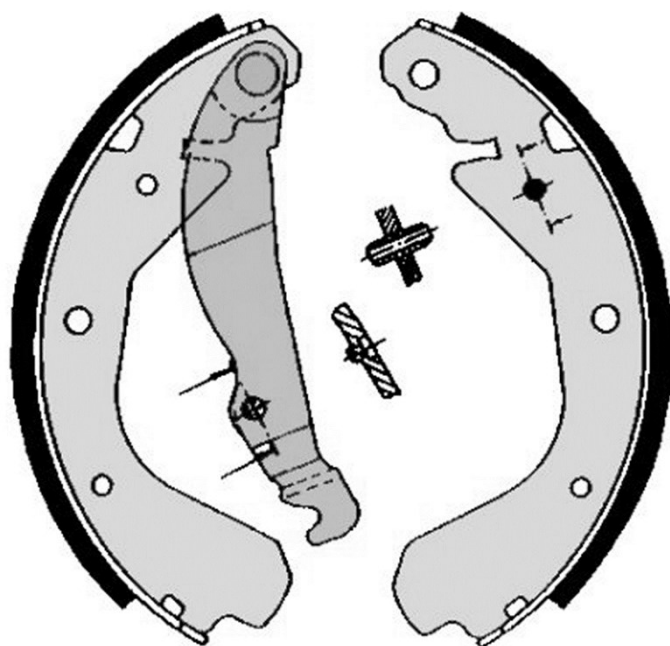

Technische gegevens remschoen

As Achter

Diameter
200 mm

Breedte
45 mm

Remsysteem
TRW

Type

Accessoires
Met handremhendel

EAN-code

8432509642924

Compatibele voertuigen

BEDFORD

Model	Type	Kw	Jaar
ASTRA VAN Box Body / Estate	1.3	34	09/84 09/89
ASTRA VAN Box Body / Estate	1.3	44	09/84 09/89
ASTRA VAN Box Body / Estate	1.3	55	09/84 09/89
ASTRA VAN Box Body / Estate	1.4	44	09/89 08/91
ASTRA VAN Box Body / Estate	1.6	66	09/84 08/91
ASTRA VAN Box Body / Estate	1.6 D	40	09/85 08/88
ASTRA VAN Box Body / Estate	1.6 D	42	09/87 08/89
ASTRA VAN Box Body / Estate	1.7 D	42	09/88 08/91

OPEL

Model	Type	Kw	Jaar