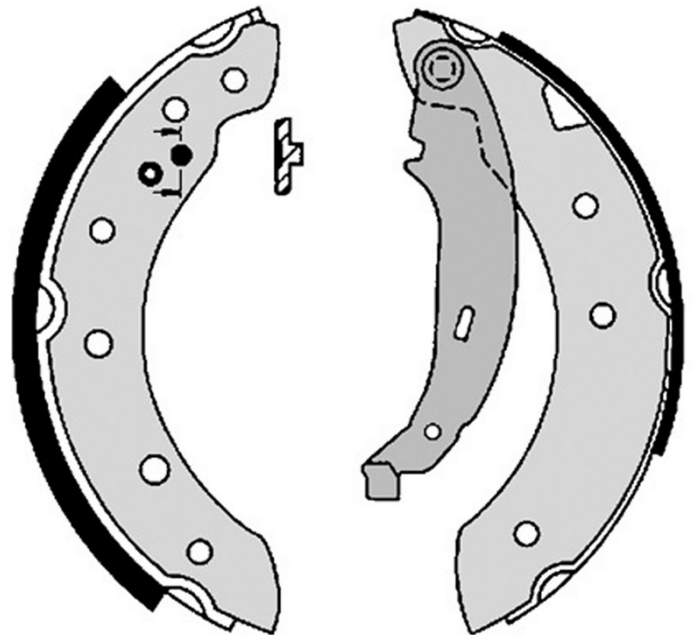

Compatibele voertuigen

CITROËN

Model	Type	Kw	Jaar
SAXO (S0, S1)	1.0 X	33	05/96 11/98
SAXO (S0, S1)	1.0 X	37	05/98 06/03
SAXO (S0, S1)	1.1 BiFuel	44	07/00 06/03
SAXO (S0, S1)	1.1 X,SX	40	05/96 09/03
SAXO (S0, S1)	1.1 X,SX	44	05/96 09/03
SAXO (S0, S1)	1.4 VTS	55	05/96 06/03
SAXO (S0, S1)	1.5 D	43	07/01 04/04
SAXO (S0, S1)	1.5 D	42	09/96 06/01
SAXO (S0, S1)	1.5 D	40	09/96 09/03
SAXO (S0, S1)	1.6	74	02/01 04/04