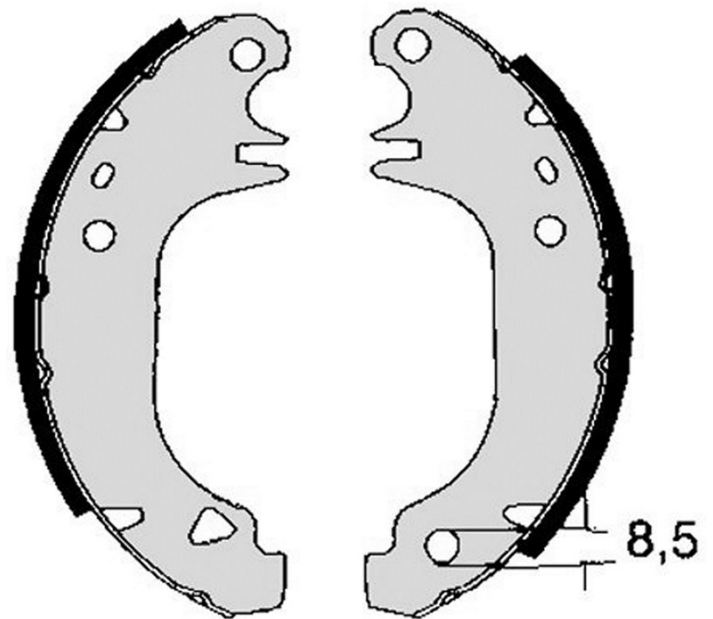

Compatibele voertuigen

CITROËN

Model	Type	Kw	Jaar
AX (ZA-_)	1.4 GTi	74	06/91 12/92
AX (ZA-_)	1.4 GTi	69	06/91 12/96
AX (ZA-_)	1.4 GTi	66	08/91 12/96
SAXO (S0, S1)	1.0 X	33	05/96 11/98
SAXO (S0, S1)	1.0 X	37	05/98 06/03
SAXO (S0, S1)	1.1 BiFuel	44	07/00 06/03
SAXO (S0, S1)	1.1 X,SX	40	05/96 09/03
SAXO (S0, S1)	1.1 X,SX	44	05/96 09/03
SAXO (S0, S1)	1.4 VTS	55	05/96 06/03
SAXO (S0, S1)	1.5 D	43	07/01 04/04