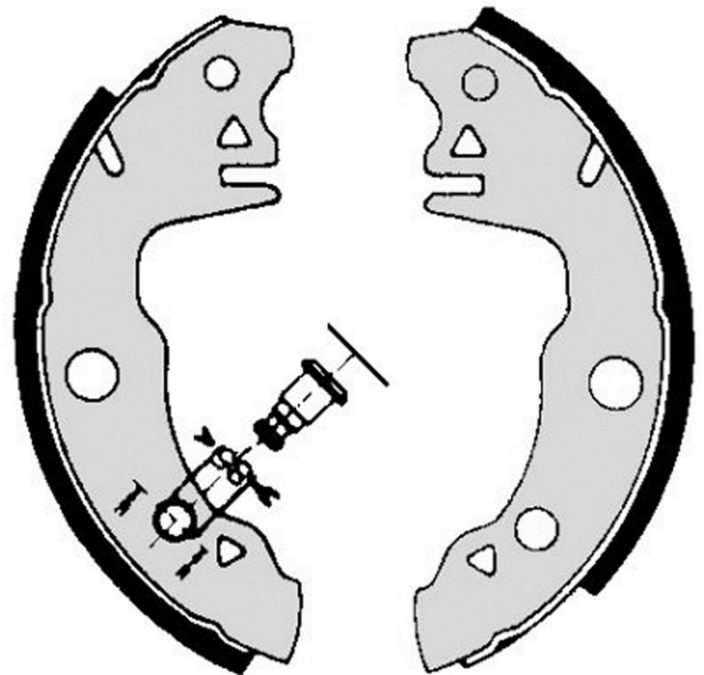

Technische gegevens remschoen

As Achter

Diameter
180 mm

Breedte
42 mm

Remsysteem
Bendix

Type

Accessoires

EAN-code

8432509643471

Compatibele voertuigen

DACIA

Model	Type	Kw	Jaar
1310 Estate	1.3	40	05/83 07/04
1310 Saloon (U, X)	1.3	40	05/83 07/04
1310 Saloon (U, X)	1.4	48	09/85 12/94
1310 Saloon (U, X)	1.4 Classic	46	01/95 07/04
1410 Estate	1.4	48	06/94 12/98
1410 Estate	1.4	48	09/85 12/98
1410 Saloon	1.4	48	09/85 12/98

PEUGEOT

Model	Type	Kw	Jaar