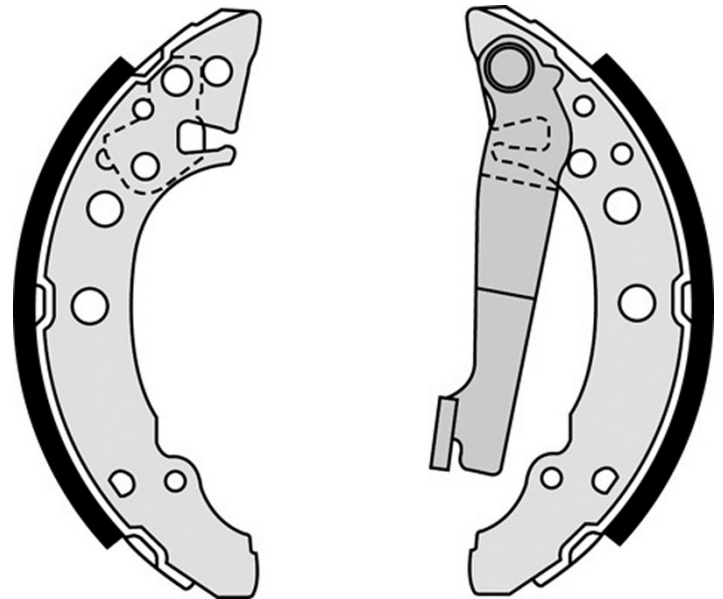

Technische gegevens remschoen

As Achter

Diameter
180 mm

Breedte
31 mm

Remsysteem
VAG

Type

Accessoires
Met handremhendel

EAN-code

8432509644911

Compatibele voertuigen

SEAT

Model	Type	Kw	Jaar
AROSA (6H)	1.0	37	05/97 06/04
AROSA (6H)	1.0	37	10/98 01/01
AROSA (6H)	1.4	44	05/97 06/04
AROSA (6H)	1.4 16V	74	01/00 06/04
AROSA (6H)	1.4 TDI	55	01/00 06/04
AROSA (6H)	1.7 SDI	44	08/97 06/04

VW

Model	Type	Kw	Jaar
LUPO (6X1, 6E1)	1.0	37	09/98 07/05
LUPO (6X1, 6E1)	1.0	37	10/98 05/00
LUPO (6X1, 6E1)	1.4	44	10/00 07/05