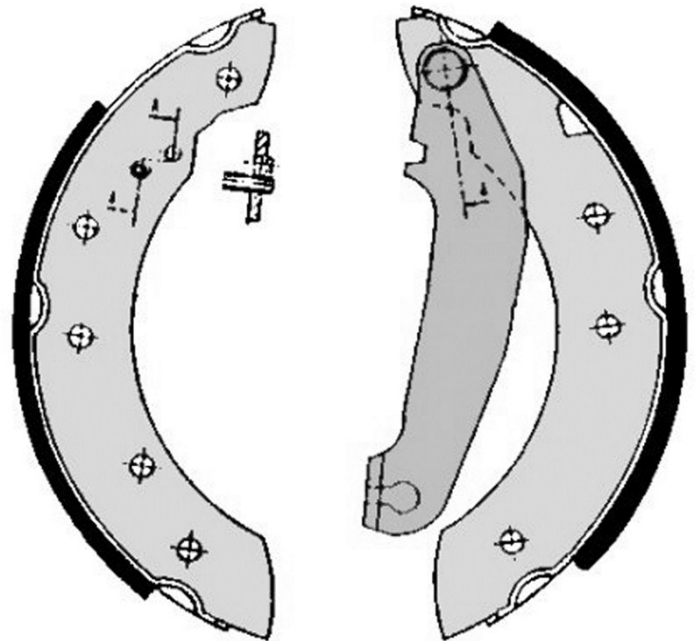

Technische gegevens remschoen

As Achter

Diameter
203,2 mm

Breedte
38 mm

Remsysteem
TRW

Type

Accessoires
Met handremhendel

EAN-code
8432509645192