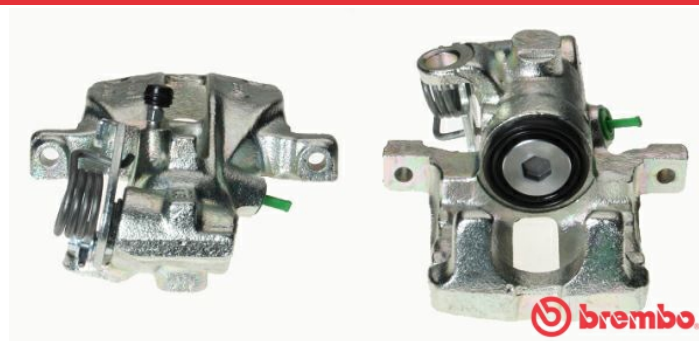

## Technische gegevens remkluuw

**As** Achter

**Diameter zuigers**  
36 mm

**Aantal zuigers**  
1

**Remsysteem**  
GIRLING

**Positie**  
Right

**EAN-code**  
8020584531501

## Compatibele voertuigen