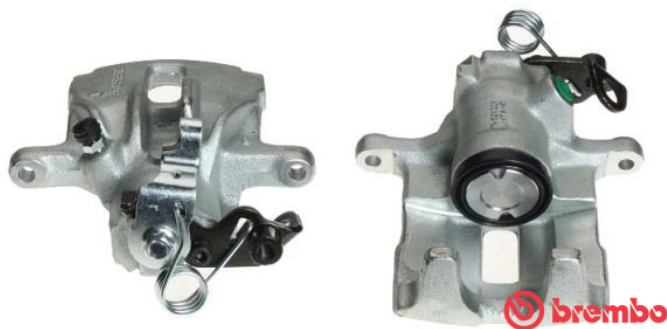

Technische gegevens remklauw

As Achter

Diameter zuigers
38 mm

Aantal zuigers
1

Remsysteem
LUCAS

Positie
Right

EAN-code
8020584532881

Compatibele voertuigen

FORD

Model	Type	Kw	Jaar
GALAXY (WGR)	2.8 V6	150	04/00 05/06

SEAT

Model	Type	Kw	Jaar
ALHAMBRA (7V8, 7V9)	1.8 T 20V	110	10/97 03/10
ALHAMBRA (7V8, 7V9)	1.9 TDI	66	04/96 03/10
ALHAMBRA (7V8, 7V9)	2.0 i	85	04/96 03/10

VW

Model	Type	Kw	Jaar
SHARAN (7M8, 7M9, 7M6)	1.8 T 20V	110	09/97 03/10
TRANSPORTER IV Box (70A, 70H, 7DA, 7DH)	1.9 TD	50	10/92 04/03
TRANSPORTER IV Box (70A, 70H, 7DA, 7DH)	2.0	62	07/90 04/03
TRANSPORTER IV Box (70A, 70H, 7DA, 7DH)	2.4 D	57	07/90 04/98
TRANSPORTER IV Box (70A, 70H, 7DA, 7DH)	2.4 D	55	08/97 04/03
TRANSPORTER IV Box (70A, 70H, 7DA, 7DH)	2.4 D Syncro	57	10/92 09/98
TRANSPORTER IV Box (70A, 70H, 7DA, 7DH)	2.5	85	08/96 04/03
TRANSPORTER IV Box (70A, 70H, 7DA, 7DH)	2.5 Syncro	85	08/96 04/03
TRANSPORTER IV Box (70A, 70H, 7DA, 7DH)	2.5 Syncro	81	10/92 04/03
TRANSPORTER IV Box (70A, 70H, 7DA, 7DH)	2.5 TDI	75	09/95 04/03
TRANSPORTER IV Bus (70B, 70C, 7DB, 7DK, 70J, 70K, 7DC, 7DJ)	2.4 D	55	08/97 04/03
TRANSPORTER IV Bus (70B, 70C, 7DB, 7DK, 70J, 70K, 7DC, 7DJ)	2.4 D Syncro	57	10/92 09/98