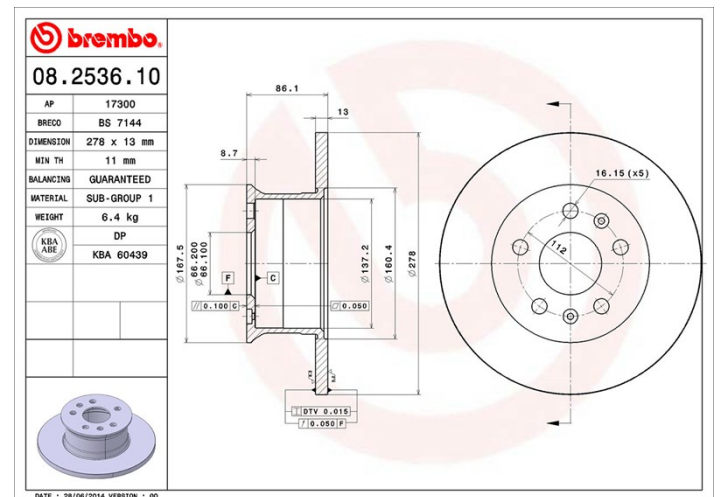

Technische gegevens hydraulische rem

As Voor	Diameter 278 mm
Totale hoogte (A) 86 mm	Diameter centreringen (B) 66,1 mm
Aantal gaten (C) 5	Dikte (TH) 13 mm
Minimumdikte 11 mm	Aanhaalmoment Nm
Aantal per doos 2	EAN-code 8020584253618

Codes merken

Brembo 08.2536.10	AP 17300	Breco BS 7144

Technische specificaties

Compatibele voertuigen

VW				
Model	Type	Kw	Jaar	
TRANSPORTER II Box	1.6	37	08/70 07/79	
TRANSPORTER II Box	1.7	49	08/71 12/73	
TRANSPORTER II Box	1.8	50	11/73 07/75	
TRANSPORTER II Box	2.0	51	08/76 07/79	
TRANSPORTER II Bus	1.6	37	08/70 04/79	
TRANSPORTER II Bus	1.7	49	08/71 10/73	
TRANSPORTER II Bus	1.8	50	11/73 07/75	
TRANSPORTER II Bus	2.0	51	08/75 04/79	
TRANSPORTER II Platform/Chassis	1.6	37	08/68 07/79