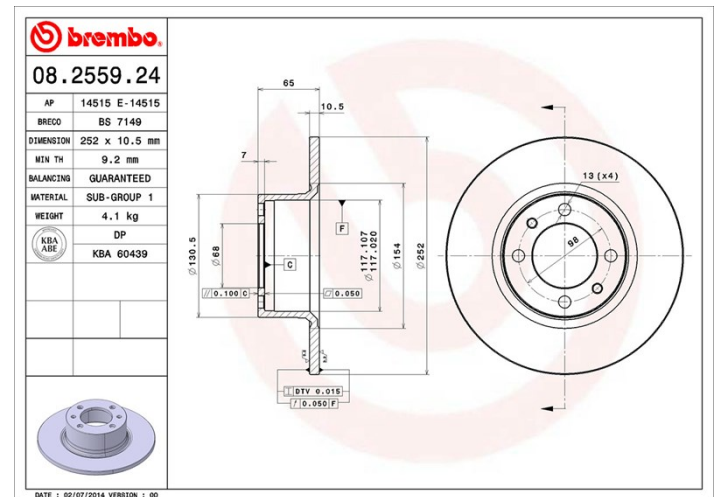

Codes merken

Brembo 08.2559.24	AP 14515 E	Breco BS 7149

Technische specificaties

Compatibele voertuigen

LADA

Model	Type	Kw	Jaar
1200-1500 Estate	1200 (VAZ, WAS2102)	44	09/73 08/84
1200-1500 Estate	1300 (VAZ-21021)	49	01/81 12/82
1200-1500 Estate	1500 (VAZ2102)	55	09/73 06/85
1200-1600	1.5 (2103)	49	03/72 12/83
1200-1600	1200 L/S (VAZ, WAS2101)	44	01/70 06/86
1200-1600	1300 (VAZ2101)	48	05/78 01/87
1200-1600	1300 (WAS21011)	51	08/74 08/84
1200-1600	1500 (WAS2103, WAS2106)	55	09/72 08/84
1200-1600	1500 N/S (VAZ2103)	55	11/75 10/86