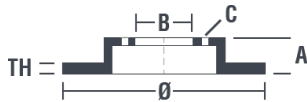

Technische gegevens hydraulische rem

As Voor, Achter

Diameter
239 mm

Totale hoogte (A)
38,6 mm

Diameter centreringen (B)
65 mm

Aantal gaten (C)
4

Dikte (TH)
10 mm

Minimumdikte
8 mm

Aanhaalmoment
120 Nm

Aantal per doos
2

EAN-code
8020584013144