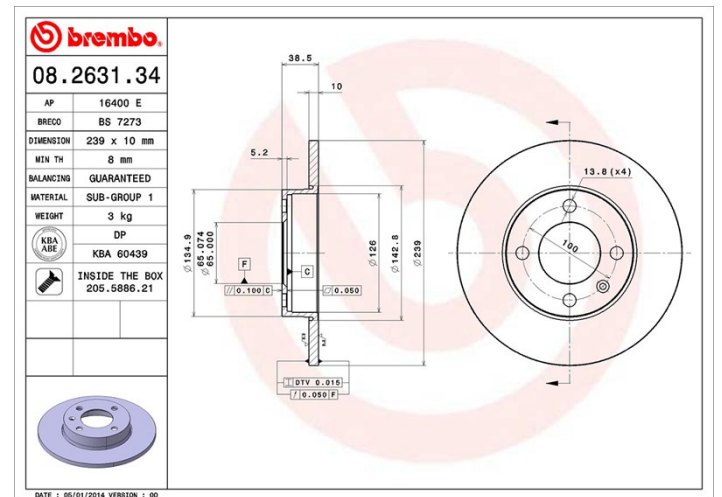

Codes merken

Brembo
08.2631.34

AP
16400 E

Breco
BS 7273

Technische specificaties

Schijf met bevestigingsschroeven

Door de bevestigingsschroeven in de verpakking van de schijf bij te sluiten, biedt Brembo de monteur nog meer ondersteuning voor het geval de oorspronkelijke schroeven zo verroest of versleten zijn dat zij moeilijk opnieuw te gebruiken zijn.

Compatibele voertuigen

AUDI

Model	Type	Kw	Jaar
80 (80, 82, B1)	1.3	40	05/72 07/78
80 (80, 82, B1)	1.3	44	05/72 07/78
80 (80, 82, B1)	1.5	63	05/72 07/76
80 (80, 82, B1)	1.5	55	05/72 08/75
80 (80, 82, B1)	1.6	53	01/76 07/78
80 (80, 82, B1)	1.6	55	09/75 07/78
80 (80, 82, B1)	1.6	63	09/75 07/78