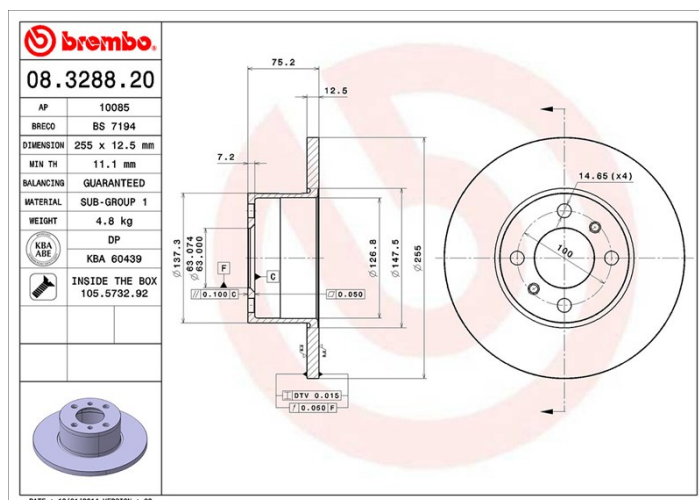

## Technische gegevens hydraulische rem

<b>As Voor</b>	<b>Diameter (Ø)</b> 255 mm
<b>Totale hoogte (A)</b> 75,1 mm	<b>Diameter centreringen (B)</b> 63 mm
<b>Aantal gaten (C)</b> 4	<b>Dikte (TH)</b> 12,5 mm
<b>Minimumdikte</b> 11,1 mm	<b>Aanhaalmoment</b> 120 Nm
<b>Aantal per doos</b> 2	<b>EAN-code</b> 8020584328828

## Technische specificaties