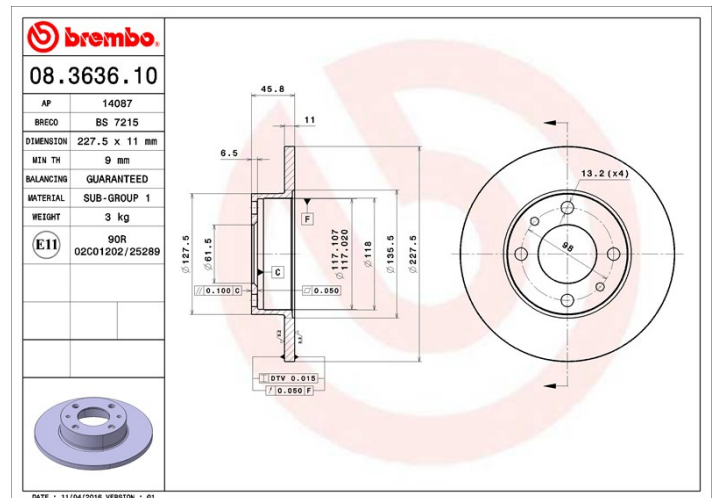

Technische gegevens hydraulische rem

As Voor, Achter	Diameter 227 mm
Totale hoogte (A) 45,8 mm	Diameter centreringen (B) 61,5 mm
Aantal gaten (C) 4	Dikte (TH) 10,8 mm
Minimumdikte 9 mm	Aanhaalmoment 86 Nm
Aantal per doos 2	EAN-code 8020584363614

Codes merken

Brembo
08.3636.10

AP
14087

Breco
BS 7215

Technische specificaties

Compatibele voertuigen

AUTOBIANCHI

Model	Type	Kw	Jaar
A 112	0.9	33	01/76 12/78
A 112	0.9	32	10/69 12/72
A 112	0.9 E	34	01/73 12/77
A 112	0.9 Junior	31	07/75 12/85
A 112	1.0 Abarth	51	01/74 12/84
A 112	1.0 Abarth	43	09/71 12/75
A 112	1.0 E,Elite,LX	35	11/77 12/85
Y10	1.0	33	03/85 10/95
Y10	1.0	41	03/85 10/95
Y10	1.0 4WD	37	12/86 10/95