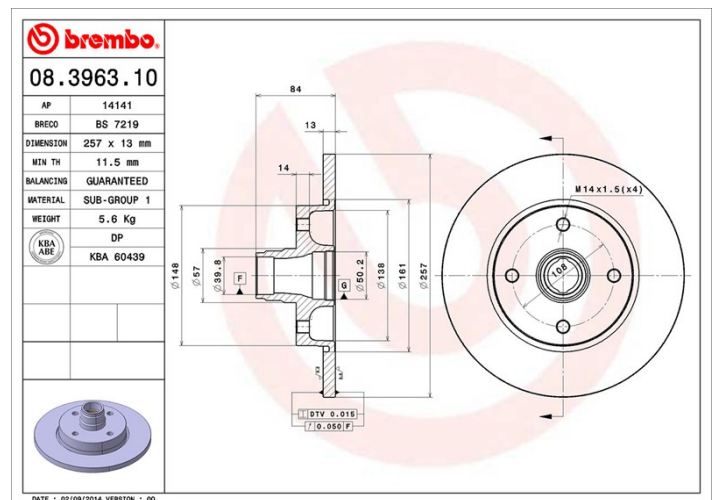

Technische gegevens hydraulische rem

As Voor	Diameter (Ø) 257 mm
Totale hoogte (A) 84 mm	Diameter centreringen (B) 39,8 mm
Aantal gaten (C) 4	Dikte (TH) 13 mm
Minimumdikte 11,5 mm	Aanhaalmoment Nm
Aantal per doos 1	EAN-code 8020584396315

Codes merken

Brembo 08.3963.10	AP 14141	Breco BS 7219
-----------------------------	--------------------	-------------------------

Technische specificaties

Compatibele voertuigen

PORSCHE

Model	Type	Kw	Jaar
924	2.0	92	11/75 08/89