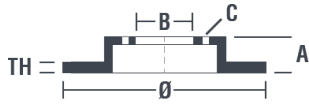

Technische gegevens hydraulische rem

As Achter	Diameter (Ø) 252,5 mm
Totale hoogte (A) 33 mm	Diameter centreringen (B) 63,6 mm
Aantal gaten (C) 5	Dikte (TH) 10 mm
Minimumdikte 8,9 mm	Aanhaalmoment 100 Nm
Aantal per doos 2	EAN-code 8020584493113

Codes merken

Brembo 08.4931.10	AP 19159	Breco BS 7363
-----------------------------	--------------------	-------------------------

08.4931.10	
AP	19159
BRECO	BS 7363
DIMENSION	252.5 x 10 mm
MIN TH	8.9 mm
BALANCING	GUARANTEED
MATERIAL	SUB-GROUP 1
WEIGHT	3 kg
	DP KBA 60439