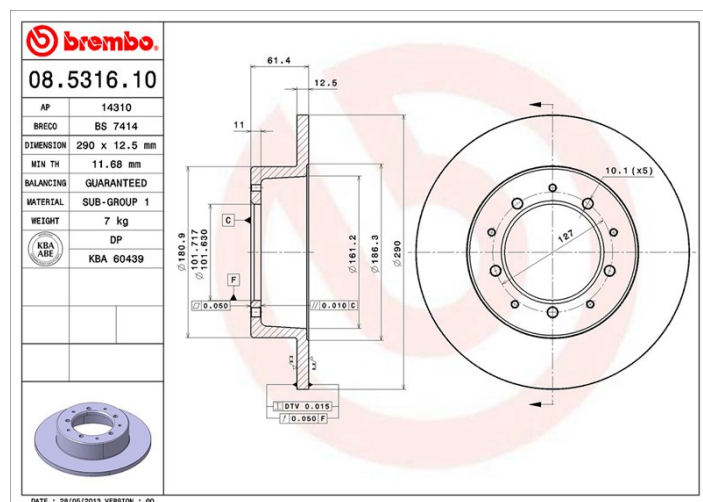

Technische gegevens hydraulische rem

As Achter	Diameter (∅) 290 mm
Totale hoogte (A) 61,5 mm	Diameter centreringen (B) 101 mm
Aantal gaten (C) 5	Dikte (TH) 12,6 mm
Minimumdikte 11,7 mm	Aanhaalmoment 130 Nm
Aantal per doos 2	EAN-code 8020584531617

Codes merken

Brembo 08.5316.10	AP 14310	Breco BS 7414
-----------------------------	--------------------	-------------------------

Technische specificaties

Compatibele voertuigen

LAND ROVER

Model	Type	Kw	Jaar
DEFENDER Cabrio (L316)	2.2 Td4 4x4 (L317)	90	08/11 02/16
DEFENDER Cabrio (L316)	2.4 Td4 4x4 (L317)	90	05/07 02/16
DEFENDER Cabrio (L316)	2.5 D 4x4 (L316)	51	09/90 09/01
DEFENDER Cabrio (L316)	2.5 Td5 4x4 (L316)	90	06/98 02/16
DEFENDER Cabrio (L316)	2.5 TDI 4x4 (L316)	83	08/90 12/01
DEFENDER Cabrio (L316)	3.5 4x4	100	09/90 12/98
DEFENDER Cabrio (L316)	3.9 4x4	134	04/98 09/00
DEFENDER Pickup (L316)	2.2 Td4 4x4 (L317)	90	08/11 02/16
DEFENDER Pickup (L316)	2.4 Td4 4x4 (L317)	90	05/07 02/16
DEFENDER Pickup (L316)	2.5 Td5 4x4 (L316)	90	06/98 02/16