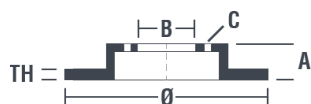

Technische gegevens hydraulische rem

As Achter	Diameter (∅) 290 mm
Totale hoogte (A) 61,5 mm	Diameter centreringen (B) 101 mm
Aantal gaten (C) 5	Dikte (TH) 12,6 mm
Minimumdikte 11,7 mm	Aanhaalmoment 130 Nm
Aantal per doos 2	EAN-code 8020584531617