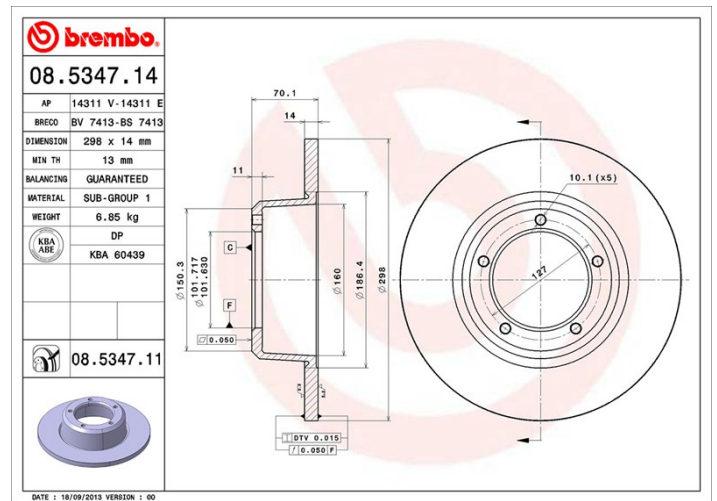

## Technische gegevens hydraulische rem

<b>As</b> Voor, Achter	<b>Diameter</b> (∅) 298 mm
<b>Totale hoogte</b> (A) 70 mm	<b>Diameter centreringen</b> (B) 101 mm
<b>Aantal gaten</b> (C) 5	<b>Dikte</b> (TH) 14 mm
<b>Minimumdikte</b> 13 mm	<b>Aanhaalmoment</b> 130 Nm
<b>Aantal per doos</b> 2	<b>EAN-code</b> 8020584034231

## Technische specificaties

### LAND ROVER

Model	Type	Kw	Jaar
110/127 (LDH)	2.3 D 4x4	46	06/84 08/87
110/127 (LDH)	2.5 4x4	61	10/85 07/90
110/127 (LDH)	2.5 D 4x4	51	09/83 07/90
110/127 (LDH)	2.5 TD 4x4	63	09/86 07/90
110/127 (LDH)	3.5 4x4	98	09/83 07/90
90 (LDV)	2.3 4x4	52	01/84 08/87
90 (LDV)	2.5 4x4	62	09/85 08/90
90 (LDV)	3.5 4x4	85	06/84 07/90