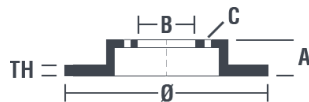

Aanhaalmoment
110 Nm

Aantal per doos
2

EAN-code
8020584012802

Codes merken

Brembo
08.5569.24

AP
14454 E

Breco
BS 7481

		08.5569.24	
AP	14454 V-14454 E		
BRECO	SV 7481-BS 7481		
DIMENSION	295 x 9,5 mm		
MIN TH	8,4 mm		
MAX DIA	179 mm		
BALANCING	GUARANTEED		
MATERIAL	SUB-GROUP 1		
WEIGHT	4,9 kg		
	DP		
	KBA 60439		
	205.5886.20		
	08.5569.21		
DATE : 14/07/2014 VERSION : 00			