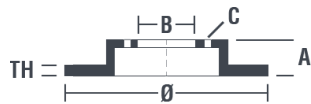

Technische gegevens hydraulische rem

As Achter	Diameter (∅) 269 mm
Totale hoogte (A) 64,7 mm	Diameter centreringen (B) 62 mm
Aantal gaten (C) 5	Dikte (TH) 10 mm
Minimumdikte 9 mm	Aanhaalmoment 103 Nm
Aantal per doos 2	EAN-code 8020584215821

Codes merken

Brembo 08.5625.21	AP 14523 V	Breco BV 7488
-----------------------------	----------------------	-------------------------

08.5625.20	
AP	14523 V - 14523
BRECO	BV 7488-BS 7488
DIMENSION	269 x 10 mm
MIN TH	9 mm
MAX DIA	171 mm
BALANCING	GARANTEED
MATERIAL	SUB-GROUP 1
WEIGHT	4.3 kg
	90R 02C01202/25502
	08.5625.21
DATE : 18/04/2016 VERSION : 01	