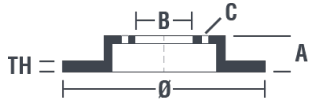

## Codes merken

**Brembo**  
08.5645.50

**AP**  
14415

**Breco**  
BS 7594

<b>08.5645.50</b>	
AP	14415
BRECO	BS 7594
DIMENSION	265 x 10.5 mm
MIN TH	9.5 mm
BALANCIING	GUARANTEED
MATERIAL	SUB-GROUP 1
WEIGHT	4.2 kg
	DP
	KBA 60439
	INSIDE THE BOX 205.5732.45