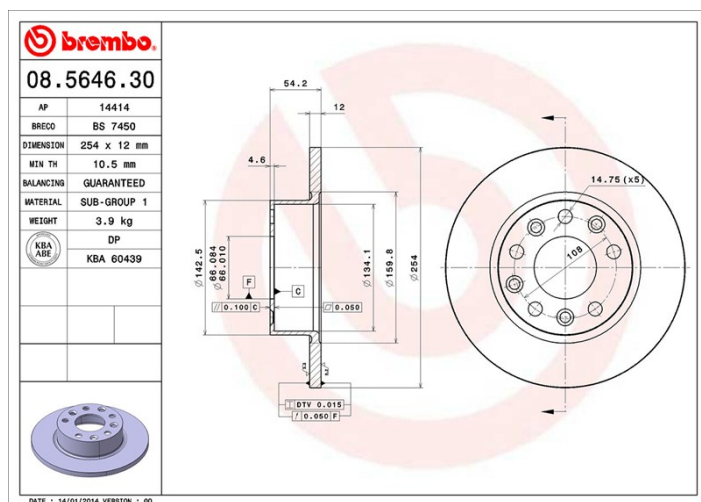

## Technische gegevens hydraulische rem

<b>As</b> Achter	<b>Diameter</b> (Ø) 254 mm
<b>Totale hoogte</b> (A) 54,3 mm	<b>Diameter centreringen</b> (B) 66 mm
<b>Aantal gaten</b> (C) 5	<b>Dikte</b> (TH) 12 mm
<b>Minimumdikte</b> 10,5 mm	<b>Aanhaalmoment</b>  85 Nm
<b>Aantal per doos</b> 2	<b>EAN-code</b> 8020584564639

## Technische specificaties