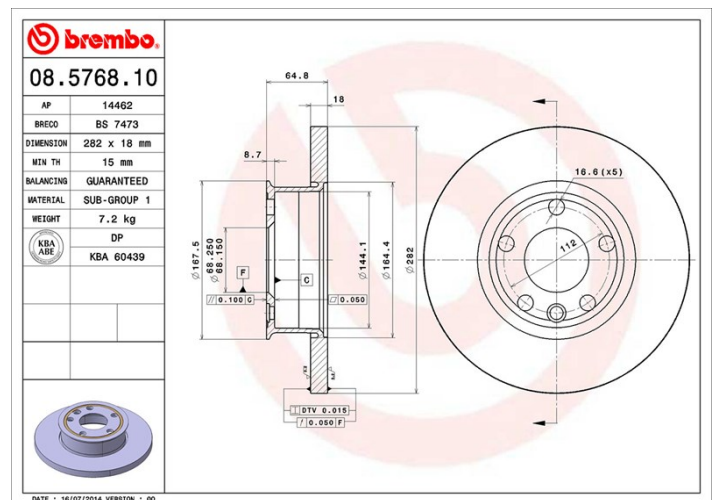

Technische gegevens hydraulische rem

As Voor	Diameter 282 mm
Totale hoogte (A) 64,7 mm	Diameter centreringen (B) 68,1 mm
Aantal gaten (C) 5	Dikte (TH) 18 mm
Minimumdikte 15 mm	Aanhaalmoment Nm
Aantal per doos 2	EAN-code 8020584576816

Codes merken

Brembo 08.5768.10	AP 14462	Breco BS 7473
-----------------------------	--------------------	-------------------------

Technische specificaties

Compatibele voertuigen

VW				
Model	Type	Kw	Jaar	
TRANSPORTER IV Box (70A, 70H, 7DA, 7DH)	1.9 D	45	07/90 12/95	
TRANSPORTER IV Box (70A, 70H, 7DA, 7DH)	1.9 D	44	09/90 12/95	
TRANSPORTER IV Box (70A, 70H, 7DA, 7DH)	1.9 TD	50	10/92 04/03	
TRANSPORTER IV Box (70A, 70H, 7DA, 7DH)	2.0	62	07/90 04/03	
TRANSPORTER IV Box (70A, 70H, 7DA, 7DH)	2.4 D Syncro	57	10/92 09/98	
TRANSPORTER IV Box (70A, 70H, 7DA, 7DH)	2.5 Syncro	81	10/92 04/03	
TRANSPORTER IV Box (70A, 70H, 7DA, 7DH)	2.5 TDI Syncro	75	09/95 04/03	
TRANSPORTER IV Bus (70B, 70C, 7DB, 7DK, 70J, 70K, 7DC, 7DJ)	1.8	49	12/90 07/92	
TRANSPORTER IV Bus (70B, 70C, 7DB, 7DK, 70J, 70K, 7DC, 7DJ)	1.9 D	44	09/90 12/95	