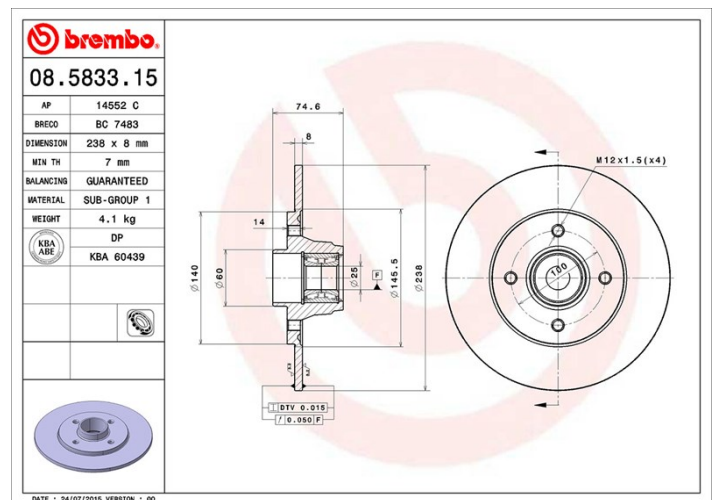

Technische gegevens hydraulische rem

As Achter	Diameter (∅) 238 mm
Totale hoogte (A) 74,6 mm	Diameter centreringen (B) 52,3 mm
Aantal gaten (C) 4	Dikte (TH) 8 mm
Minimumdikte 7 mm	Aanhaalmoment 90 Nm
Aantal per doos 1	EAN-code 8020584014226

Codes merken

Brembo 08.5833.15	AP 14552 C	Breco BC 7483
-----------------------------	----------------------	-------------------------

Technische specificaties

Geïntegreerd lager

Op de achterassen van sommige modellen personenwagens worden remschijven met geïntegreerde wielnaaf gebruikt. Om de vervanging te vergemakkelijken, levert Brembo een voorgemonteerde kit, waarbij het lager reeds op de schijf is gemonteerd.