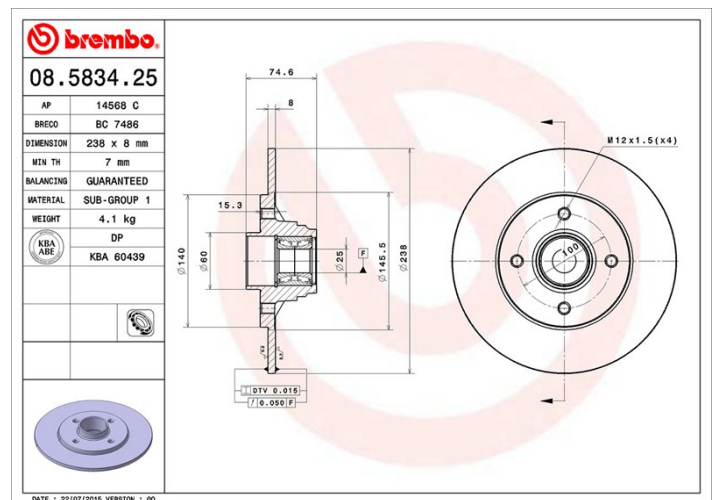

## Technische gegevens hydraulische rem

<b>As</b> Achter	<b>Diameter</b> 238 mm
<b>Totale hoogte (A)</b> 74,6 mm	<b>Diameter centreringen (B)</b> 52,3 mm
<b>Aantal gaten (C)</b> 4	<b>Dikte (TH)</b> 8 mm
<b>Minimumdikte</b> 7 mm	<b>Aanhaalmoment</b> 90 Nm
<b>Aantal per doos</b> 1	<b>EAN-code</b> 8020584014318