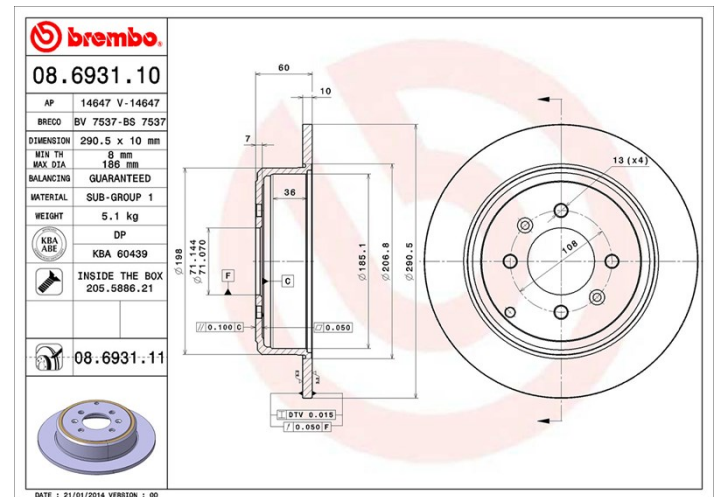

Technische gegevens hydraulische rem

As Achter

Diameter
290 mm

Totale hoogte (A)
60 mm

Diameter centreringen (B)
71 mm

Aantal gaten (C)
4

Dikte (TH)
10 mm

Minimumdikte
8 mm

Aanhaalmoment 
90 Nm

Aantal per doos
2

EAN-code
8020584028230

Codes merken

Brembo
08.6931.11

AP
14647 V

Breco
BV 7537

Technische specificaties