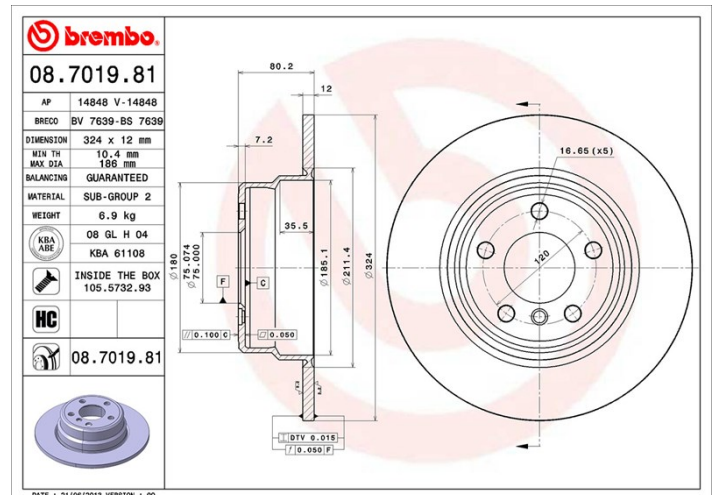

Technische gegevens hydraulische rem

As Achter	Diameter (Ø) 324 mm
Totale hoogte (A) 80,2 mm	Diameter centreringen (B) 75 mm
Aantal gaten (C) 5	Dikte (TH) 12 mm
Minimumdikte 10,4 mm	Aanhaalmoment 140 Nm
Aantal per doos 2	EAN-code 8020584025802

Codes merken

Brembo 08.7019.81	AP 14848 V	Breco BV 7639
-----------------------------	----------------------	-------------------------

Technische specificaties

High Carbon (HC)-schijf

Dankzij het hoge koolstofgehalte in de chemische samenstelling van het gietijzer, biedt de HC-schijf een hogere dempingscoëfficiënt, waardoor vibraties en lawaai tijdens het rijden worden teruggedrongen.