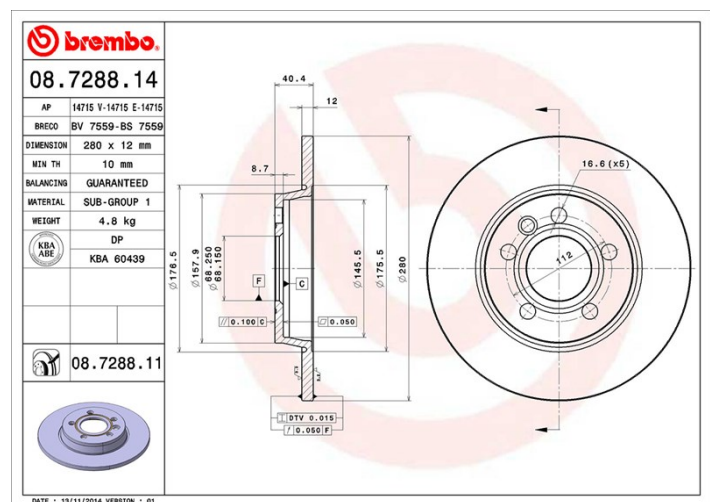

Technische gegevens hydraulische rem

As Achter	Diameter (Ø) 280 mm
Totale hoogte (A) 40,3 mm	Diameter centreringen (B) 68,2 mm
Aantal gaten (C) 5	Dikte (TH) 12 mm
Minimumdikte 10 mm	Aanhaalmoment Nm
Aantal per doos 2	EAN-code 8020584210475

Codes merken

Brembo 08.7288.11	AP 14715 V	Breco BV 7559
-----------------------------	----------------------	-------------------------

Technische specificaties

UV-schijf

Het UV-lakkeringsproces garandeert een superieure weerstand tegen corrosie en een complete bescherming van de schijf.