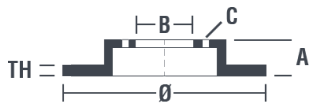

Technische gegevens hydraulische rem

As Achter	Diameter (Ø) 280 mm
Totale hoogte (A) 40,3 mm	Diameter centreringen (B) 68,2 mm
Aantal gaten (C) 5	Dikte (TH) 12 mm
Minimumdikte 10 mm	Aanhaalmoment Nm
Aantal per doos 2	EAN-code 8020584210475