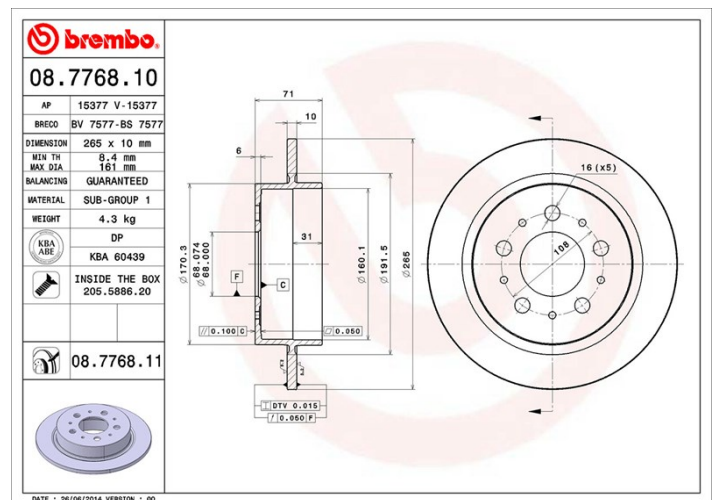

Technische gegevens hydraulische rem

As Achter	Diameter (∅) 265 mm
Totale hoogte (A) 71 mm	Diameter centreringen (B) 68 mm
Aantal gaten (C) 5	Dikte (TH) 10 mm
Minimumdikte 8,4 mm	Aanhaalmoment 110 Nm
Aantal per doos 2	EAN-code 8020584776810

Codes merken

Brembo 08.7768.10	AP 15377	Breco BS 7577
-----------------------------	--------------------	-------------------------

Technische specificaties

Schijf met bevestigingsschroeven

Door de bevestigingsschroeven in de verpakking van de schijf bij te sluiten, biedt Brembo de monteur nog meer ondersteuning voor het geval de oorspronkelijke schroeven zo verroest of versleten zijn dat zij moeilijk opnieuw te gebruiken zijn.