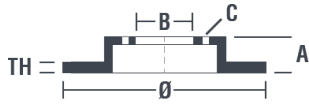

Technische gegevens hydraulische rem

As Achter	Diameter (∅) 265 mm
Totale hoogte (A) 71 mm	Diameter centreringen (B) 68 mm
Aantal gaten (C) 5	Dikte (TH) 10 mm
Minimumdikte 8,4 mm	Aanhaalmoment 110 Nm
Aantal per doos 2	EAN-code 8020584776810

Codes merken

Brembo 08.7768.10	AP 15377	Breco BS 7577
-----------------------------	--------------------	-------------------------

Technische specificaties

Schijf met bevestigingsschroeven

Door de bevestigingsschroeven in de verpakking van de schijf bij te sluiten, biedt Brembo de monteur nog meer ondersteuning voor het geval de oorspronkelijke schroeven zo verroest of versleten zijn dat zij moeilijk opnieuw te gebruiken zijn.