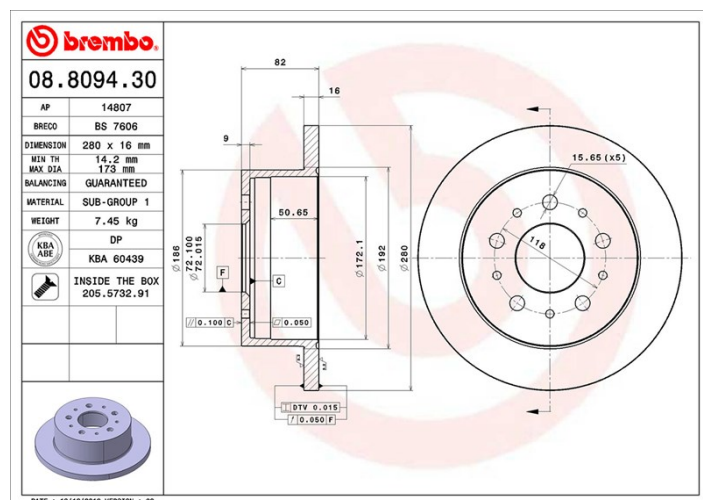

Technische gegevens hydraulische rem

As Achter	Diameter 280 mm
Totale hoogte (A) 82 mm	Diameter centreringen (B) 72 mm
Aantal gaten (C) 5	Dikte (TH) 16 mm
Minimumdikte 14,2 mm	Aanhaalmoment 160 Nm
Aantal per doos 2	EAN-code 8020584809433

Codes merken

Brembo 08.8094.30	AP 14807	Breco BS 7606

Technische specificaties

Schijf met bevestigingsschroeven

Door de bevestigingsschroeven in de verpakking van de schijf bij te sluiten, biedt Brembo de monteur nog meer ondersteuning voor het geval de oorspronkelijke schroeven zo verroest of versleten zijn dat zij moeilijk opnieuw te gebruiken zijn.

Compatibele voertuigen

CITROËN

Model	Type	Kw	Jaar
JUMPER Box / RELAY Box	2.0 BlueHDi 110	81	04/16 -
JUMPER Box / RELAY Box	2.0 BlueHDi 130	96	04/16 -
JUMPER Box / RELAY Box	2.0 BlueHDi 160	120	04/16 -
JUMPER Box / RELAY Box	2.0 BlueHDi 160 4x4	120	04/16 -
JUMPER Box / RELAY Box	2.2 HDi 100	74	04/06 -
JUMPER Box / RELAY Box	2.2 HDi 110	81	07/11 -
JUMPER Box / RELAY Box	2.2 HDi 120	88	04/06 -
JUMPER Box / RELAY Box	2.2 HDi 130	96	07/11 -