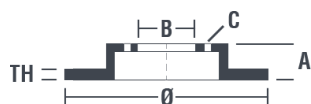

## Technische gegevens hydraulische rem

<b>As</b> Achter	<b>Diameter</b> 280 mm
<b>Totale hoogte</b> (A) 82 mm	<b>Diameter centreringen</b> (B) 79 mm
<b>Aantal gaten</b> (C) 5	<b>Dikte</b> (TH) 16 mm
<b>Minimumdikte</b> 14,2 mm	<b>Aanhaalmoment</b> 170 Nm
<b>Aantal per doos</b> 2	<b>EAN-code</b> 8020584809440