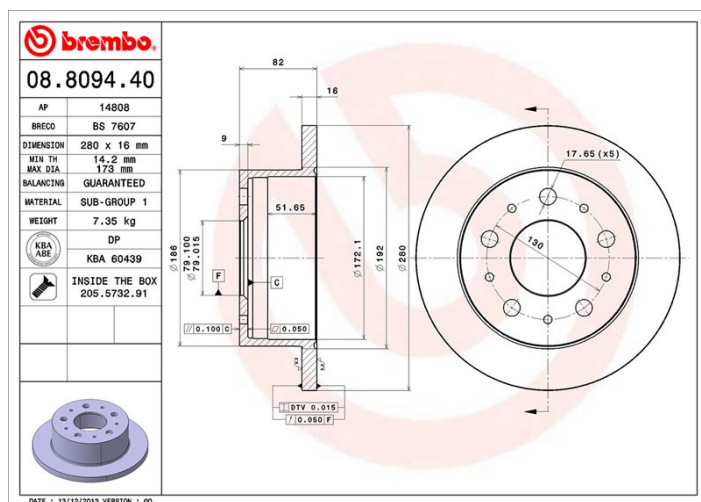

Technische gegevens hydraulische rem

As Achter	Diameter 280 mm
Totale hoogte (A) 82 mm	Diameter centreringen (B) 79 mm
Aantal gaten (C) 5	Dikte (TH) 16 mm
Minimumdikte 14,2 mm	Aanhaalmoment 170 Nm
Aantal per doos 2	EAN-code 8020584809440

Codes merken

Brembo 08.8094.40	AP 14808	Breco BS 7607

Technische specificaties

Schijf met bevestigingsschroeven

Door de bevestigingsschroeven in de verpakking van de schijf bij te sluiten, biedt Brembo de monteur nog meer ondersteuning voor het geval de oorspronkelijke schroeven zo verroest of versleten zijn dat zij moeilijk opnieuw te gebruiken zijn.

Compatibele voertuigen

CITROËN

Model	Type	Kw	Jaar
JUMPER Box / RELAY Box	2.0 BlueHDi 130	96	04/16 -
JUMPER Box / RELAY Box	2.0 BlueHDi 160	120	04/16 -
JUMPER Box / RELAY Box	2.0 BlueHDi 160 4x4	120	04/16 -
JUMPER Box / RELAY Box	2.2 HDi 100	74	04/06 -
JUMPER Box / RELAY Box	2.2 HDi 110	81	07/11 -
JUMPER Box / RELAY Box	2.2 HDi 120	88	04/06 -
JUMPER Box / RELAY Box	2.2 HDi 130	96	07/11 -
JUMPER Box / RELAY Box	2.2 HDi 150	110	07/11 -