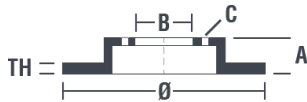

Technische gegevens hydraulische rem

As Voor

Diameter
280 mm

Totale hoogte (A)
38 mm

Diameter centreringen (B)
58 mm

Aantal gaten (C)
3

Dikte (TH)
9,6 mm

Minimumdikte
8 mm

Aanhaalmoment
120 Nm

Aantal per doos
2

EAN-code
8020584816325

Codes merken

Brembo
08.8163.20

AP
15062

Breco
BS 6054

08.8163.20	
AP	15062 V-15062
BRECO	BV 6054-BS 6054
DIMENSION	280 x 9.6 mm
MIN TH	8 mm
BALANCING	GUARANTEED
MATERIAL	SUB-GROUP 2
WEIGHT	4 kg
DATE : 27/06/2013 VERSION : 00	