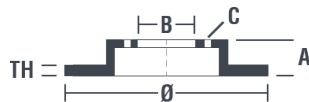

Technische gegevens hydraulische rem

As Achter

Diameter (Ø)
259 mm

Totale hoogte (A)
44 mm

Diameter centreringen (B)
64 mm

Aantal gaten (C)
4

Dikte (TH)
10 mm

Minimumdikte
8,4 mm

Aanhaalmoment
120 Nm

Aantal per doos
2

EAN-code
8020584916322