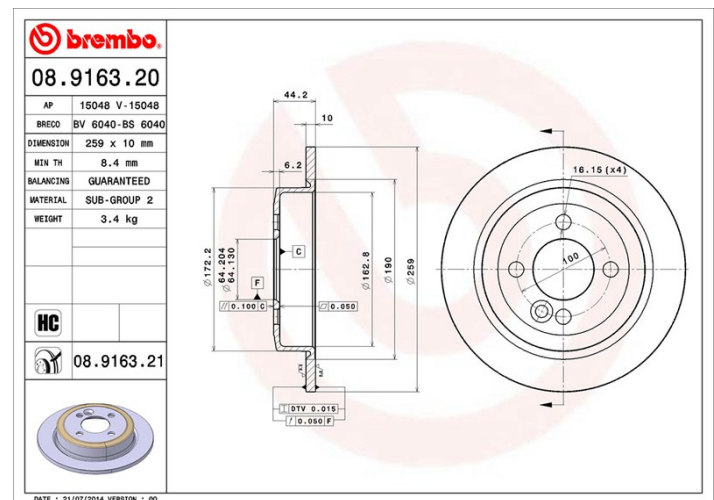

Technische gegevens hydraulische rem

As Achter

Diameter (Ø)
259 mm

Totale hoogte (A)
44 mm

Diameter centreringen (B)
64 mm

Aantal gaten (C)
4

Dikte (TH)
10 mm

Minimumdikte
8,4 mm

Aanhaalmoment
120 Nm

Aantal per doos
2

EAN-code
8020584916322

Codes merken

Brembo
08.9163.20

AP
15048

Breco
BS 6040

Technische specificaties