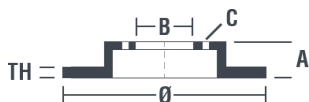

Technische gegevens hydraulische rem

| | |
|-------------------------------------|---|
| As Achter | Diameter (Ø) 294 mm |
| Totale hoogte (A) 41,2 mm | Diameter centreringen (B) 68,2 mm |
| Aantal gaten (C) 5 | Dikte (TH) 13,5 mm |
| Minimumdikte 11,5 mm | Aanhaalmoment 170 Nm |
| Aantal per doos 2 | EAN-code 8020584030486 |