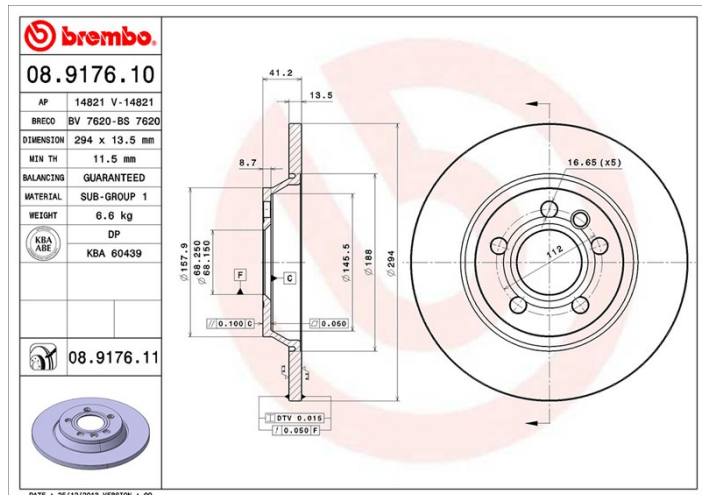

Codes merken

Brembo 08.9176.11	AP 14821 V	Breco BV 7620

Technische specificaties

UV-schijf

Het UV-lakkeringsproces garandeert een superieure weerstand tegen corrosie en een complete bescherming van de schijf.

Compatibele voertuigen

FORD

Model	Type	Kw	Jaar
GALAXY (WGR)	1.9 TDI	110	05/05 05/06
GALAXY (WGR)	2.8 V6	150	04/00 05/06

SEAT

Model	Type	Kw	Jaar
ALHAMBRA (7V8, 7V9)	1.8 T 20V	110	10/97 03/10
ALHAMBRA (7V8, 7V9)	1.9 TDI	66	04/96 03/10
ALHAMBRA (7V8, 7V9)	1.9 TDI	110	05/05 05/07