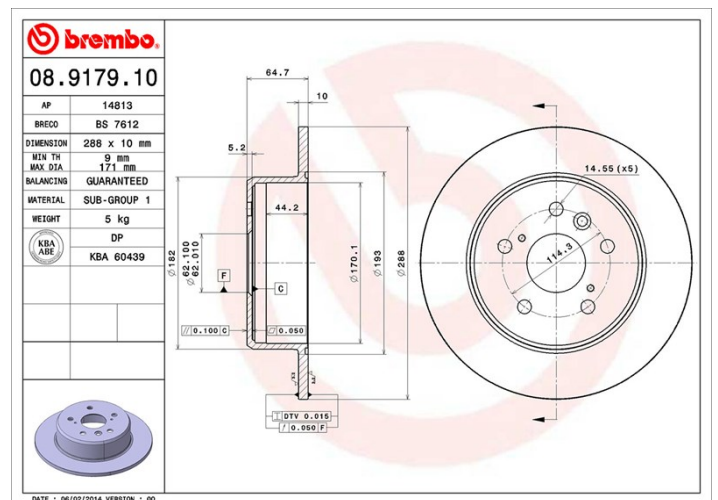

## Technische gegevens hydraulische rem

<b>As</b> Achter	<b>Diameter</b> (Ø) 288 mm
<b>Totale hoogte</b> (A) 64,7 mm	<b>Diameter centreringen</b> (B) 62 mm
<b>Aantal gaten</b> (C) 5	<b>Dikte</b> (TH) 10 mm
<b>Minimumdikte</b> 9 mm	<b>Aanhaalmoment</b> 103 Nm
<b>Aantal per doos</b> 2	<b>EAN-code</b> 8020584917916

## Technische specificaties