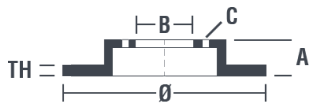

Technische gegevens hydraulische rem

As Achter	Diameter (Ø) 277 mm
Totale hoogte (A) 71 mm	Diameter centreringen (B) 68 mm
Aantal gaten (C) 5	Dikte (TH) 12 mm
Minimumdikte 10 mm	Aanhaalmoment 140 Nm
Aantal per doos 2	EAN-code 8020584944110

Codes merken

Brembo 08.9441.10	AP 14826	Breco BS 7625
-----------------------------	--------------------	-------------------------

Technische specificaties

Schijf met bevestigingsschroeven

Door de bevestigingsschroeven in de verpakking van de schijf bij te sluiten, biedt Brembo de monteur nog meer ondersteuning voor het geval de oorspronkelijke schroeven zo verroest of versleten zijn dat zij moeilijk opnieuw te gebruiken zijn.