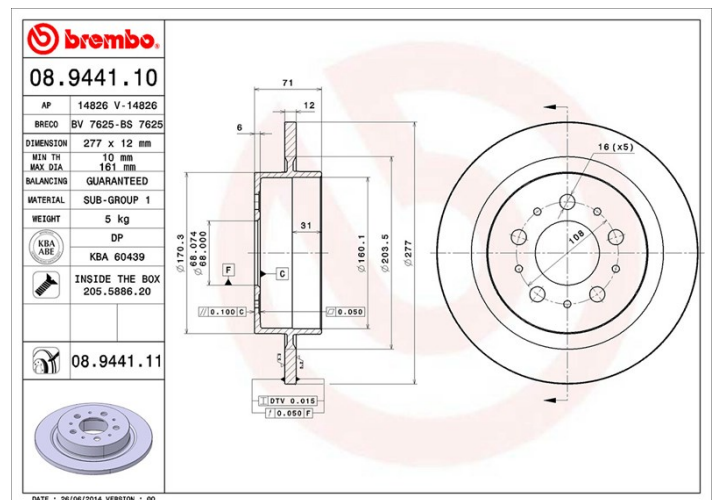

Technische gegevens hydraulische rem

As Achter	Diameter (Ø) 277 mm
Totale hoogte (A) 71 mm	Diameter centreringen (B) 68 mm
Aantal gaten (C) 5	Dikte (TH) 12 mm
Minimumdikte 10 mm	Aanhaalmoment 140 Nm
Aantal per doos 2	EAN-code 8020584944110

Codes merken

Brembo 08.9441.10	AP 14826	Breco BS 7625
-----------------------------	--------------------	-------------------------

Technische specificaties

Schijf met bevestigingsschroeven

Door de bevestigingsschroeven in de verpakking van de schijf bij te sluiten, biedt Brembo de monteur nog meer ondersteuning voor het geval de oorspronkelijke schroeven zo verroest of versleten zijn dat zij moeilijk opnieuw te gebruiken zijn.