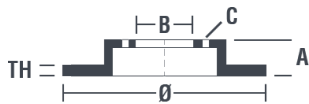

Technische gegevens hydraulische rem

As Achter	Diameter (Ø) 277 mm
Totale hoogte (A) 71 mm	Diameter centreringen (B) 68 mm
Aantal gaten (C) 5	Dikte (TH) 12 mm
Minimumdikte 10 mm	Aanhaalmoment  140 Nm
Aantal per doos 2	EAN-code 8020584032831

Codes merken

Brembo 08.9441.11	AP 14826 V	Breco BV 7625
-----------------------------	----------------------	-------------------------

	
08.9441.10	
AP	14826 V-14826
BRECO	BV 7625-BS 7625
DIMENSION	277 x 12 mm
MIN TH	10 mm
MAX DIA.	161 mm
BALANCING	GUARANTEED
MATERIAL	SUB-GROUP 1
WEIGHT	5 kg
	DP
	KBA 60439
	INSIDE THE BOX 205.5886.20
	08.9441.11
	
DATE : 26/06/2014 VERSION : 00	