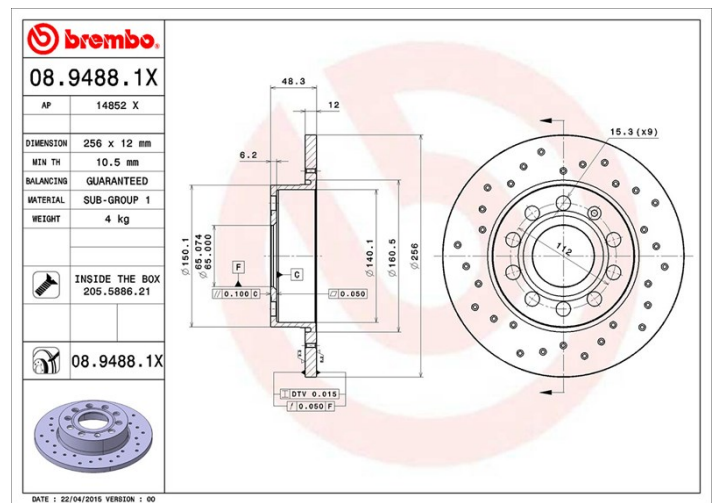

Technische gegevens hydraulische rem

As Achter	Diameter (Ø) 256 mm
Totale hoogte (A) 48,3 mm	Diameter centreringen (B) 65 mm
Aantal gaten (C) 5	Dikte (TH) 12 mm
Minimumdikte 10,5 mm	Aanhaalmoment  120 Nm
Aantal per doos 2	EAN-code 8020584212288

Codes merken

Brembo 08.9488.1X	AP 14852 X
-----------------------------	----------------------

Technische specificaties

Schijf met bevestigingsschroeven

Door de bevestigingsschroeven in de verpakking van de schijf bij te sluiten, biedt Brembo de monteur nog meer ondersteuning voor het geval de oorspronkelijke schroeven zo verroest of versleten zijn dat zij moeilijk opnieuw te gebruiken zijn.