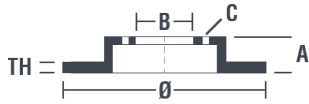

Technische gegevens hydraulische rem

As Achter	Diameter (Ø) 256 mm
Totale hoogte (A) 48,3 mm	Diameter centreringen (B) 65 mm
Aantal gaten (C) 5	Dikte (TH) 12 mm
Minimumdikte 10,5 mm	Aanhaalmoment  120 Nm
Aantal per doos 2	EAN-code 8020584212288

Codes merken

Brembo 08.9488.1X	AP 14852 X
-----------------------------	----------------------

Technische specificaties

Schijf met bevestigingsschroeven

Door de bevestigingsschroeven in de verpakking van de schijf bij te sluiten, biedt Brembo de monteur nog meer ondersteuning voor het geval de oorspronkelijke schroeven zo verroest of versleten zijn dat zij moeilijk opnieuw te gebruiken zijn.