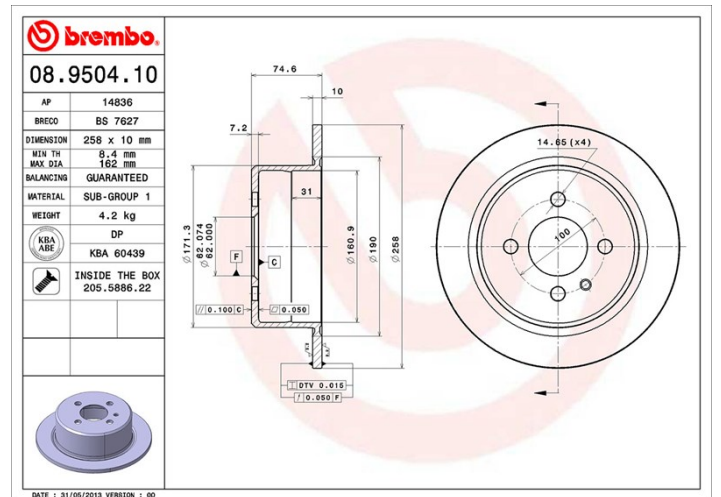

Technische gegevens hydraulische rem

As Achter	Diameter (Ø) 258 mm
Totale hoogte (A) 74,5 mm	Diameter centreringen (B) 62 mm
Aantal gaten (C) 4	Dikte (TH) 10 mm
Minimumdikte 8,4 mm	Aanhaalmoment 120 Nm
Aantal per doos 2	EAN-code 8020584950418

Codes merken

Brembo 08.9504.10	AP 14836	Breco BS 7627
-----------------------------	--------------------	-------------------------

Technische specificaties

Schijf met bevestigingsschroeven

Door de bevestigingsschroeven in de verpakking van de schijf bij te sluiten, biedt Brembo de monteur nog meer ondersteuning voor het geval de oorspronkelijke schroeven zo verroest of versleten zijn dat zij moeilijk opnieuw te gebruiken zijn.