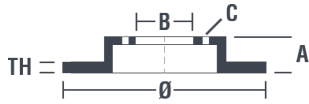

## Technische gegevens hydraulische rem

<b>As</b> Achter	<b>Diameter</b> 278 mm
<b>Totale hoogte (A)</b> 41,5 mm	<b>Diameter centreringen (B)</b> 65 mm
<b>Aantal gaten (C)</b> 5	<b>Dikte (TH)</b> 12 mm
<b>Minimumdikte</b> 10 mm	<b>Aanhaalmoment</b> 110 Nm
<b>Aantal per doos</b> 2	<b>EAN-code</b> 8020584951118

## Codes merken

**Brembo**  
08.9511.10

**AP**  
14853

**Breco**  
BS 7644

		<b>08.9511.10</b>	
AP	14853 V-14853		
BRECO	BS 7644-BS 7644		
DIMENSION	278 x 12 mm		
MIN TH	10 mm		
BALANCING	GUARANTEED		
MATERIAL	SUB-GROUP 1		
WEIGHT	4.4 kg		
	DP		
	KBA 60439		
	INSIDE THE BOX 205.5886.21		
	<b>08.9511.11</b>		
DATE : 06/02/2014 VERSION : 00			