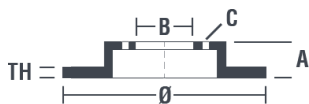

Technische gegevens hydraulische rem

As Achter	Diameter 278 mm
Totale hoogte (A) 41,5 mm	Diameter centreringen (B) 65 mm
Aantal gaten (C) 5	Dikte (TH) 12 mm
Minimumdikte 10 mm	Aanhaalmoment 110 Nm
Aantal per doos 2	EAN-code 8020584029824

Codes merken

Brembo 08.9511.75	AP X 14853
-----------------------------	----------------------

08.9511.75	
AP	X 14853
DIMENSION	278 x 12 mm
MIN TH	10 mm
BALANCING	GUARANTEED
MATERIAL	SUB-GROUP 1
WEIGHT	4.4 kg
	90R 02C01202/26115
	INSIDE THE BOX 205.5886.21
	08.9511.75
DATE : 06/11/2017 VERSION : 00	