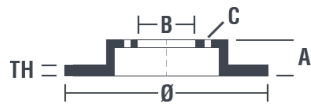

Technische gegevens hydraulische rem

As Achter	Diameter 280 mm
Totale hoogte (A) 40,8 mm	Diameter centreringen (B) 72 mm
Aantal gaten (C) 5	Dikte (TH) 11 mm
Minimumdikte 9,5 mm	Aanhaalmoment 103 Nm
Aantal per doos 2	EAN-code 8020584217771

Codes merken

Brembo 08.9975.2X	AP 14915 X
-----------------------------	----------------------

08.9975.2X	
AP	14915 X
DIMENSION	280 x 11 mm
MIN TH	9.5 mm
BALANCING	GEARANTEED
MATERIAL	SUB-GROUP 1
WEIGHT	4.4 kg
08.9975.2X	
DATE : 13/06/2015 VERSION : 00	