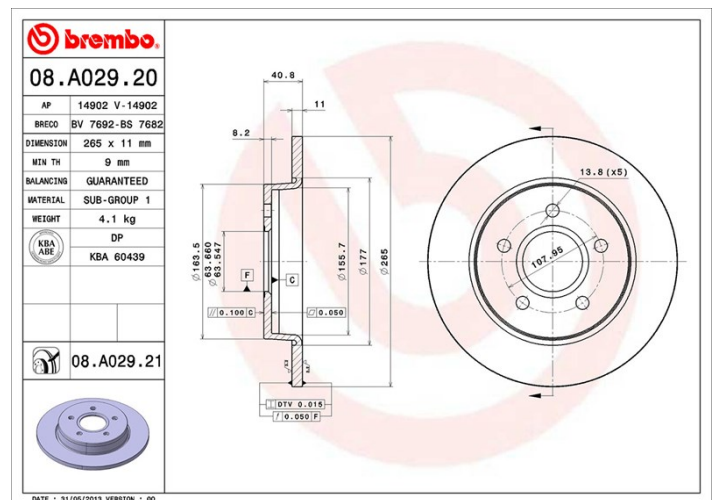

Technische gegevens hydraulische rem

As Achter	Diameter 265 mm
Totale hoogte (A) 40,7 mm	Diameter centreringen (B) 63,6 mm
Aantal gaten (C) 5	Dikte (TH) 11 mm
Minimumdikte 9 mm	Aanhaalmoment 100 Nm
Aantal per doos 2	EAN-code 8020584017418

Codes merken

Brembo
08.A029.21

AP
14902 V

Breco
BV 7682

Technische specificaties

UV-schijf

Het UV-lakkeringsproces garandeert een superieure weerstand tegen corrosie en een complete bescherming van de schijf.