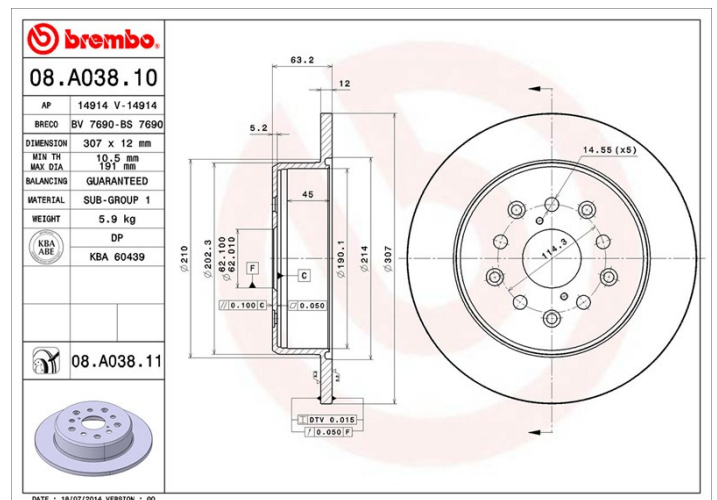

## Technische gegevens hydraulische rem

<b>As Achter</b>	<b>Diameter (Ø)</b> 307 mm
<b>Totale hoogte (A)</b> 63,2 mm	<b>Diameter centreringen (B)</b> 62 mm
<b>Aantal gaten (C)</b> 5	<b>Dikte (TH)</b> 12 mm
<b>Minimumdikte</b> 10,5 mm	<b>Aanhaalmoment</b> 103 Nm
<b>Aantal per doos</b> 2	<b>EAN-code</b> 8020584034538

## Technische specificaties