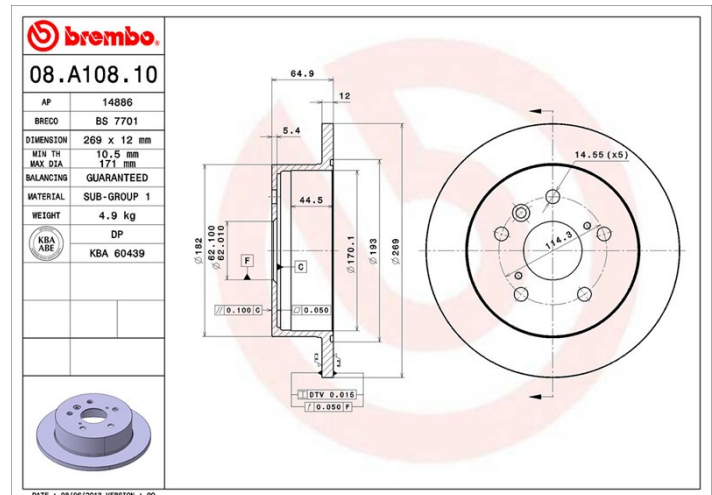

## Technische gegevens hydraulische rem

<b>As</b> Achter	<b>Diameter</b> (Ø) 269 mm
<b>Totale hoogte</b> (A) 64,9 mm	<b>Diameter centreringen</b> (B) 62 mm
<b>Aantal gaten</b> (C) 5	<b>Dikte</b> (TH) 12 mm
<b>Minimumdikte</b> 10,5 mm	<b>Aanhaalmoment</b> 103 Nm
<b>Aantal per doos</b> 2	<b>EAN-code</b> 8020584016473

## Technische specificaties