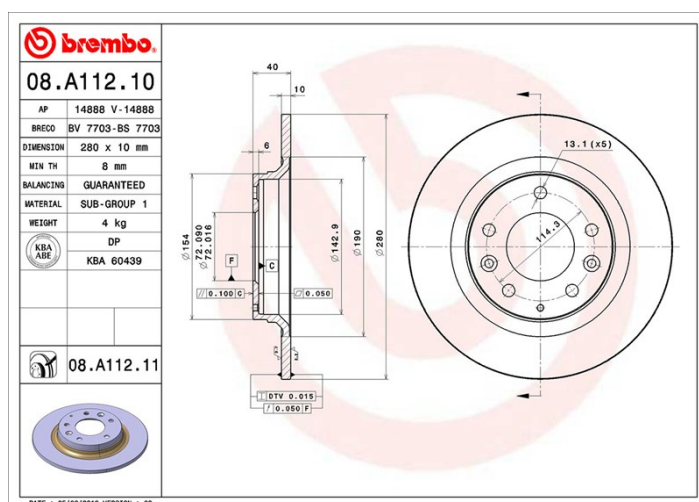

Codes merken

Brembo
08.A112.10

AP
14888

Breco
BS 7703

Technische specificaties

Compatibele voertuigen

BESTURN (FAW)

Model	Type	Kw	Jaar
B50	1.4 T	100	07/16 -
B50	1.6	76	05/09 -
B50	1.6	80	09/13 -
B50	1.8	102	09/13 -
B70	2.0	108	01/06 12/12
B70	2.3	120	01/06 12/12
B70	1.8	137	05/14 -
B70	1.8	102	06/12 12/14
B70	2.0	108	05/14 -
X80	1.8	132	09/14 -