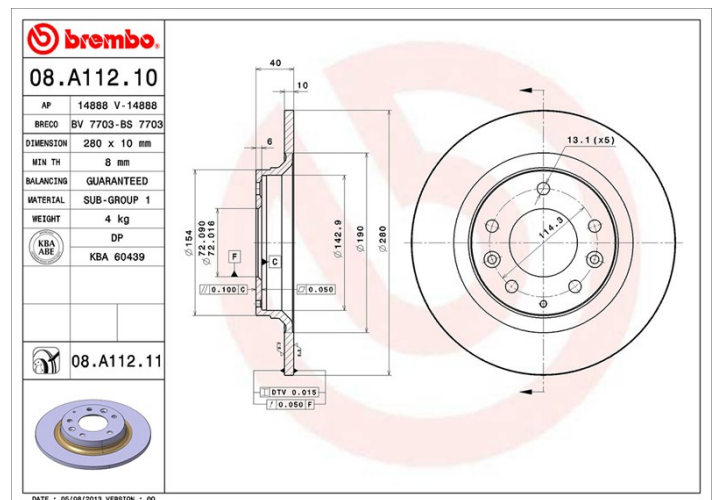

Technische gegevens hydraulische rem

As Achter	Diameter (Ø) 280 mm
Totale hoogte (A) 40 mm	Diameter centreringen (B) 72 mm
Aantal gaten (C) 5	Dikte (TH) 10 mm
Minimumdikte 8 mm	Aanhaalmoment 103 Nm
Aantal per doos 2	EAN-code 8020584033715

Codes merken

Brembo 08.A112.11	AP 14888 V	Breco BV 7703
-----------------------------	----------------------	-------------------------

Technische specificaties

UV-schijf

Het UV-lakkeringsproces garandeert een superieure weerstand tegen corrosie en een complete bescherming van de schijf.