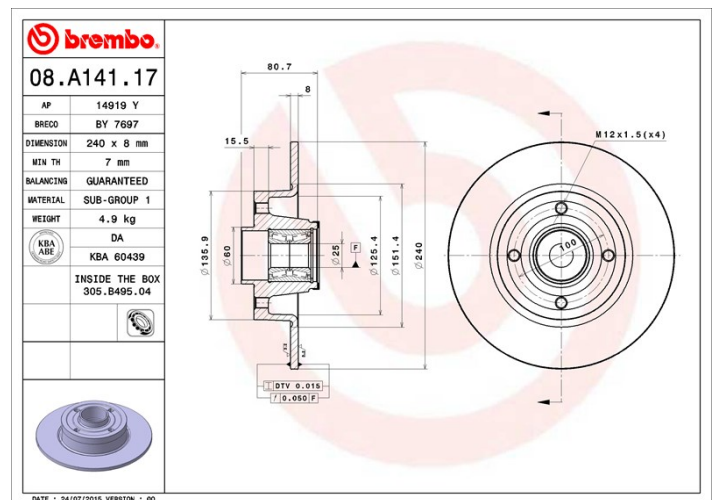

Technische gegevens hydraulische rem

As Achter	Diameter (Ø) 240 mm
Totale hoogte (A) 80,2 mm	Diameter centreringen (B) 25 mm
Aantal gaten (C) 4	Dikte (TH) 8 mm
Minimumdikte 7 mm	Aanhaalmoment 110 Nm
Aantal per doos 1	EAN-code 8020584015490

Codes merken

Brembo 08.A141.17	AP 14919 Y	Breco BY 7697

Technische specificaties

Geïntegreerd lager

Op de achterassen van sommige modellen personenwagens worden remschijven met geïntegreerde wielnaaf gebruikt. Om de vervanging te vergemakkelijken, levert Brembo een voorgemonteerde kit, waarbij het lager reeds op de schijf is gemonteerd.

Compatibele voertuigen

RENAULT

Model	Type	Kw	Jaar
CLIO Grandtour (KR0/1_)	1.2 16V	76	03/10 -
CLIO Grandtour (KR0/1_)	1.2 16V (KR02, KR0J)	55	02/08 -
CLIO Grandtour (KR0/1_)	1.2 16V (KR0E)	58	02/08 -
CLIO Grandtour (KR0/1_)	1.2 16V (KR0P)	74	02/08 -
CLIO Grandtour (KR0/1_)	1.2 16V Hi-Flex (KR0S)	55	07/08 -
CLIO Grandtour (KR0/1_)	1.4 16V	72	02/10 -
CLIO Grandtour (KR0/1_)	1.5 dCi	48	02/10 -
CLIO Grandtour (KR0/1_)	1.5 dCi	55	08/10 -