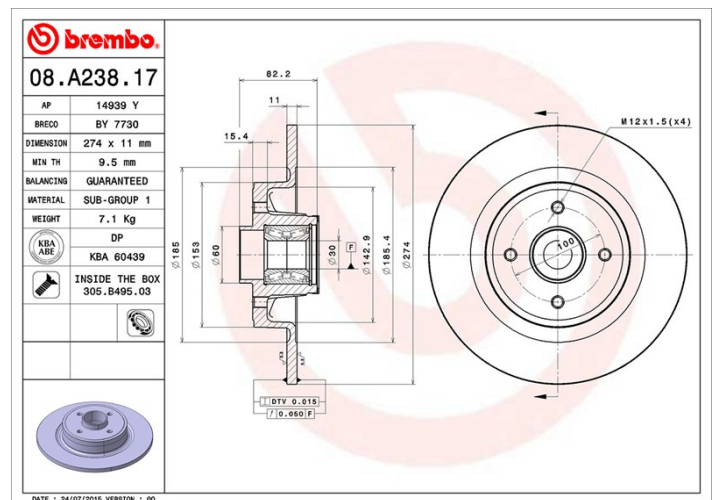

Technische gegevens hydraulische rem

As Achter	Diameter (Ø) 274 mm
Totale hoogte (A) 82,2 mm	Diameter centreringen (B) 30 mm
Aantal gaten (C) 4	Dikte (TH) 11 mm
Minimumdikte 9,5 mm	Aanhaalmoment 110 Nm
Aantal per doos 1	EAN-code 8020584016701

Codes merken

Brembo 08.A238.17	AP 14939 Y	Breco BY 7730
-----------------------------	----------------------	-------------------------

Technische specificaties

Geïntegreerd lager

Op de achterassen van sommige modellen personenwagens worden remschijven met geïntegreerde wielnaaf gebruikt. Om de vervanging te vergemakkelijken, levert Brembo een voorgemonteerde kit, waarbij het lager reeds op de schijf is gemonteerd.