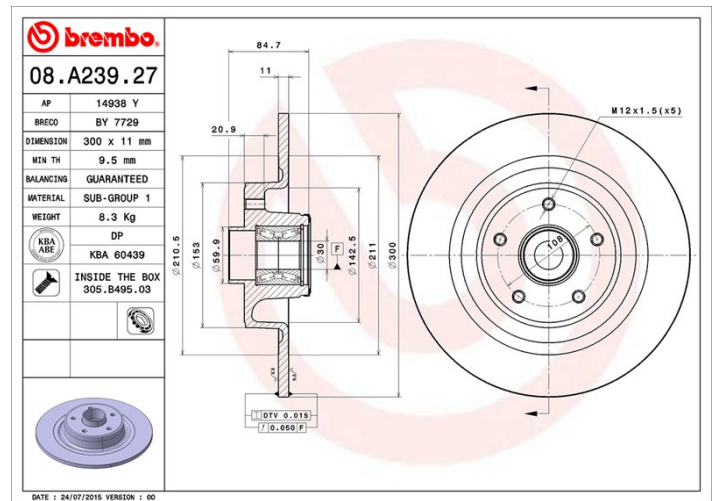

## Technische gegevens hydraulische rem

<b>As</b> Achter	<b>Diameter</b> (Ø) 300 mm
<b>Totale hoogte</b> (A) 84,7 mm	<b>Diameter centreringen</b> (B) 30 mm
<b>Aantal gaten</b> (C) 5	<b>Dikte</b> (TH) 11 mm
<b>Minimumdikte</b> 9,5 mm	<b>Aanhaalmoment</b> Nm
<b>Aantal per doos</b> 1	<b>EAN-code</b> 8020584016626

## Technische specificaties